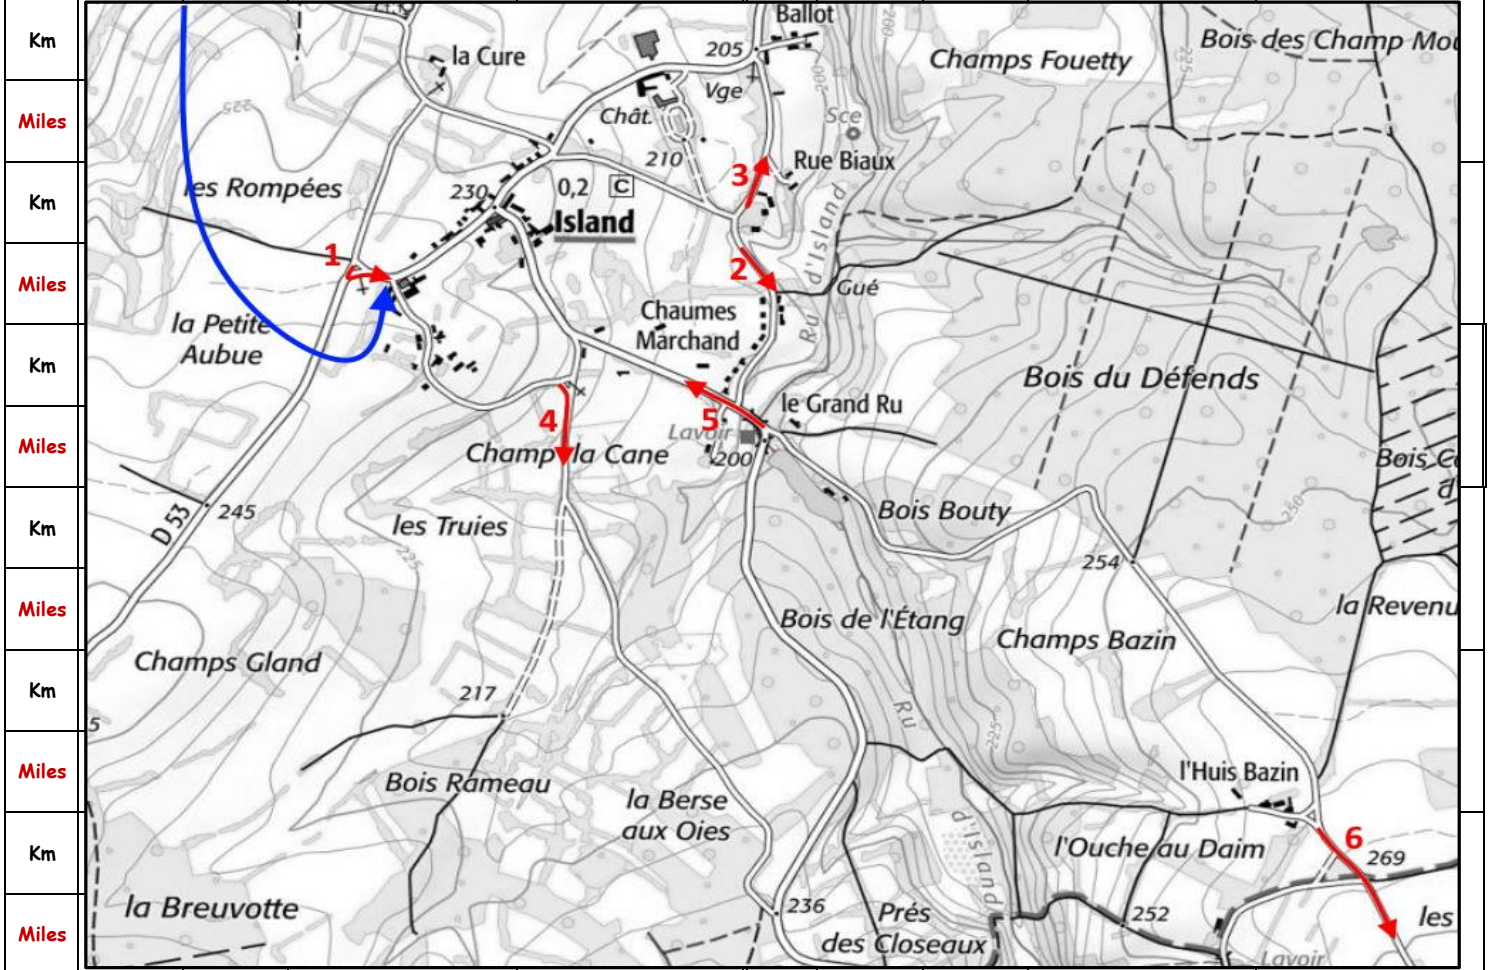

3^{ème} ETAPE

BAZOCHES - AVALLON

KM= 40,4			ETAPE 3 - ronde du morvan 2022						page 1					
TRC = 1:30									zone de navigation					
moy. = 26,8			Directions		Observations		Total		Partiel		Directions		Observations	
Km	0,00		 1		CH5 départ parking à Gauche		Km			 12				
Miles	0,00	0,00					Miles							
Km	0,35	0,35	 2		rue des ruées		Km			 13				
Miles	0,22	0,22					Miles							
Km	1,00	0,65	 3		D958		Km			 15				
Miles	0,62	0,40					Miles							
Km	2,50	1,50	 4		D127		Km	CASE VERTE N°4 TPC 22'		D36 à Gche		14		
Miles	1,55	0,93					Miles							
Km	4,15	1,65	 5 cimetiere				Km			 17				
Miles	2,58	1,03					Miles							
Km	4,45	0,30	 6 rue?		Début ERK1 RAZ		Km			 16		 rue?		
Miles	2,77	0,19					Miles							
Km			 7				Km			 18				
Miles							Miles							
Km			 8				Km			 19				
Miles							Miles							
Km			 9				Km			 20		 n°?		
Miles							Miles							
Km			 10				Km			 21		 rue?		
Miles							Miles							
Km			 11				Km			 22				
Miles							Miles							

		Total	Partiel	Directions	Observations			Total	Partiel	Directions	Observations
Km				1	Fin ERK1	Km				5	Fin ERK2
Miles							Miles				
Km				2	 rue?	Km		3,40	D127	6	panneau entrée Avallon absent
Miles						Miles		CASE VERTE N°5 TPC 1h10			
Km			2,30	3	côte 245	Km				7	
Miles						Miles					
Km				4		Km				8	
Miles						Vous êtes à la côte 245 de la carte ci-dessous, Tracez votre route en suivant la séquence 1, 3, 2, 4, 5, 6 des flèches rouges suivant les règles habituelles .		Miles			
Km		Début ERK2		Début ERK2 au panneau		Km				9	rue?
Miles				ISLAND		Miles					