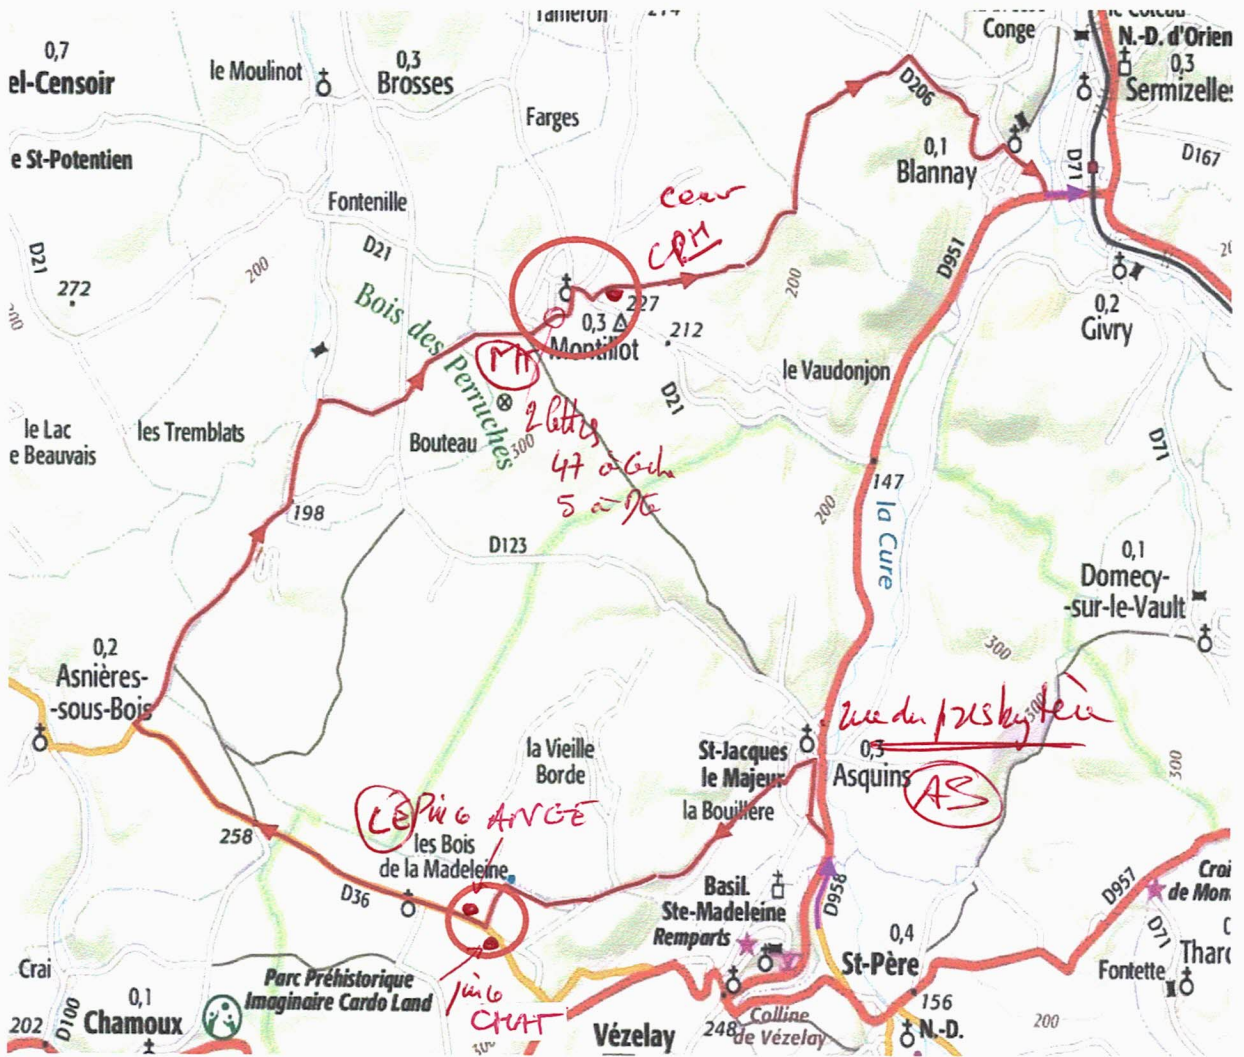

adresse : AS - Presbytère - Arge - CE - MT - 5 - Coeur -

ZN14

Montillot

CPH

CPH
Coeur

47° 31' 05.57" N
03° 43' 28.97" E